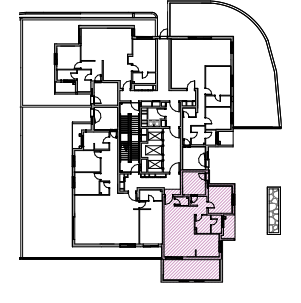

תכנית מכר

גג עליון
גג משותף
15
14
13
12
11
10
9
8
7
6
5
4
3
2
1
קרקע
מרתף 1
מרתף 2

חתך סכמתי C10 חדרים טיפוס 3

קומה	דירה מס
1	3

תכנית סכמטית

בנין 1  
קומה 01

התכנית אינה סופית. התוכנית לפני היתר בניה וייתכנו שינויים בהתאם לדרישות הרשויות המוסמכות ו/ או היועצים ושינויים נוספים עפ"י החלטת החברה הערות ומקרא לתכנית זו נמ צאת בדף הערות הכלליות והינם חלק בלתי נפרד מתוכנית זו פירוט תוכנית המטבחים עפ"י תוכניות היצרן.